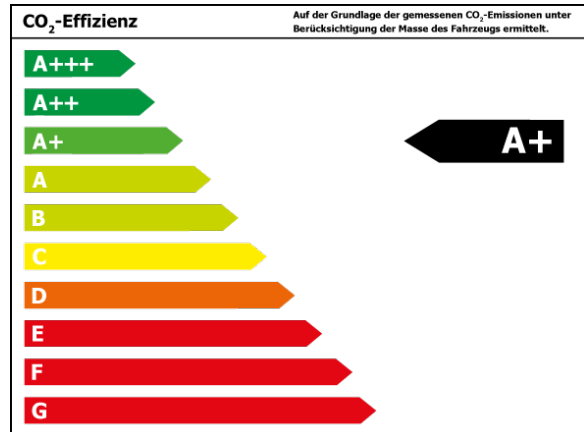

Verbrauch

Verbrauch und Emissionen (WLTP) *

Langsam* :	3,1 l/100 km
Mittel* :	3,3 l/100 km
Schnell* :	3,9 l/100 km
Sehr schnell* :	6,1 l/100 km
Kombiniert* :	4,5 l/100 km
CO2-Emission* :	102 g/km

1Diese E-Auto spezifischen Informationen werden ohne jegliche Gewähr und Haftung bereitgestellt und sind nicht Bestandteil der Fahrzeugbeschreibung und des Angebotes des inserierenden Autohändlers. Die Datenqualität ist maßgeblich davon abhängig, ob das Fahrzeug eindeutig einem Referenztypen zugeordnet werden kann.